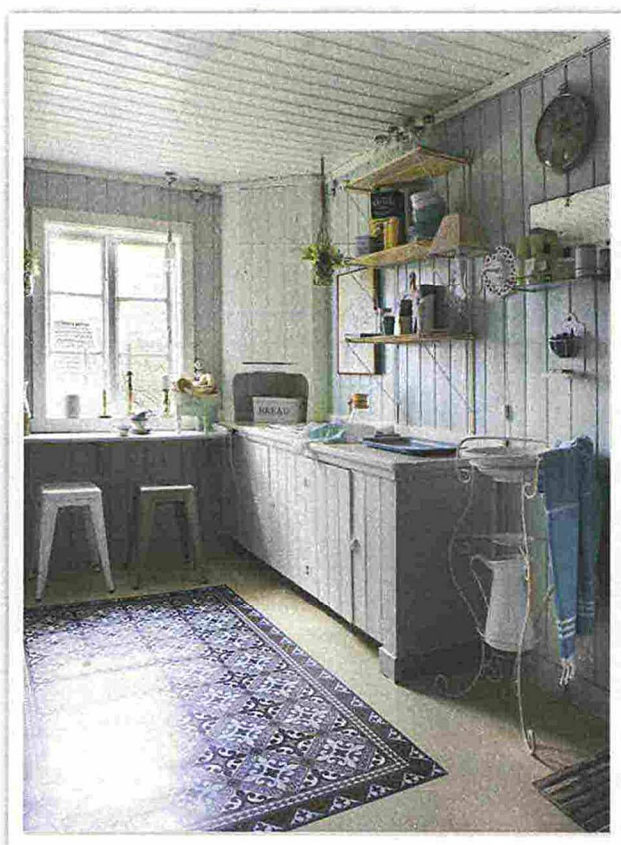

A DISEGNI DELICATI
Set di piatti (18 pezzi) in porcellana decorata, Blu Laguna, **Villa d'Este Home Tivoli** € 95,70.

BELLO E RESISTENTE